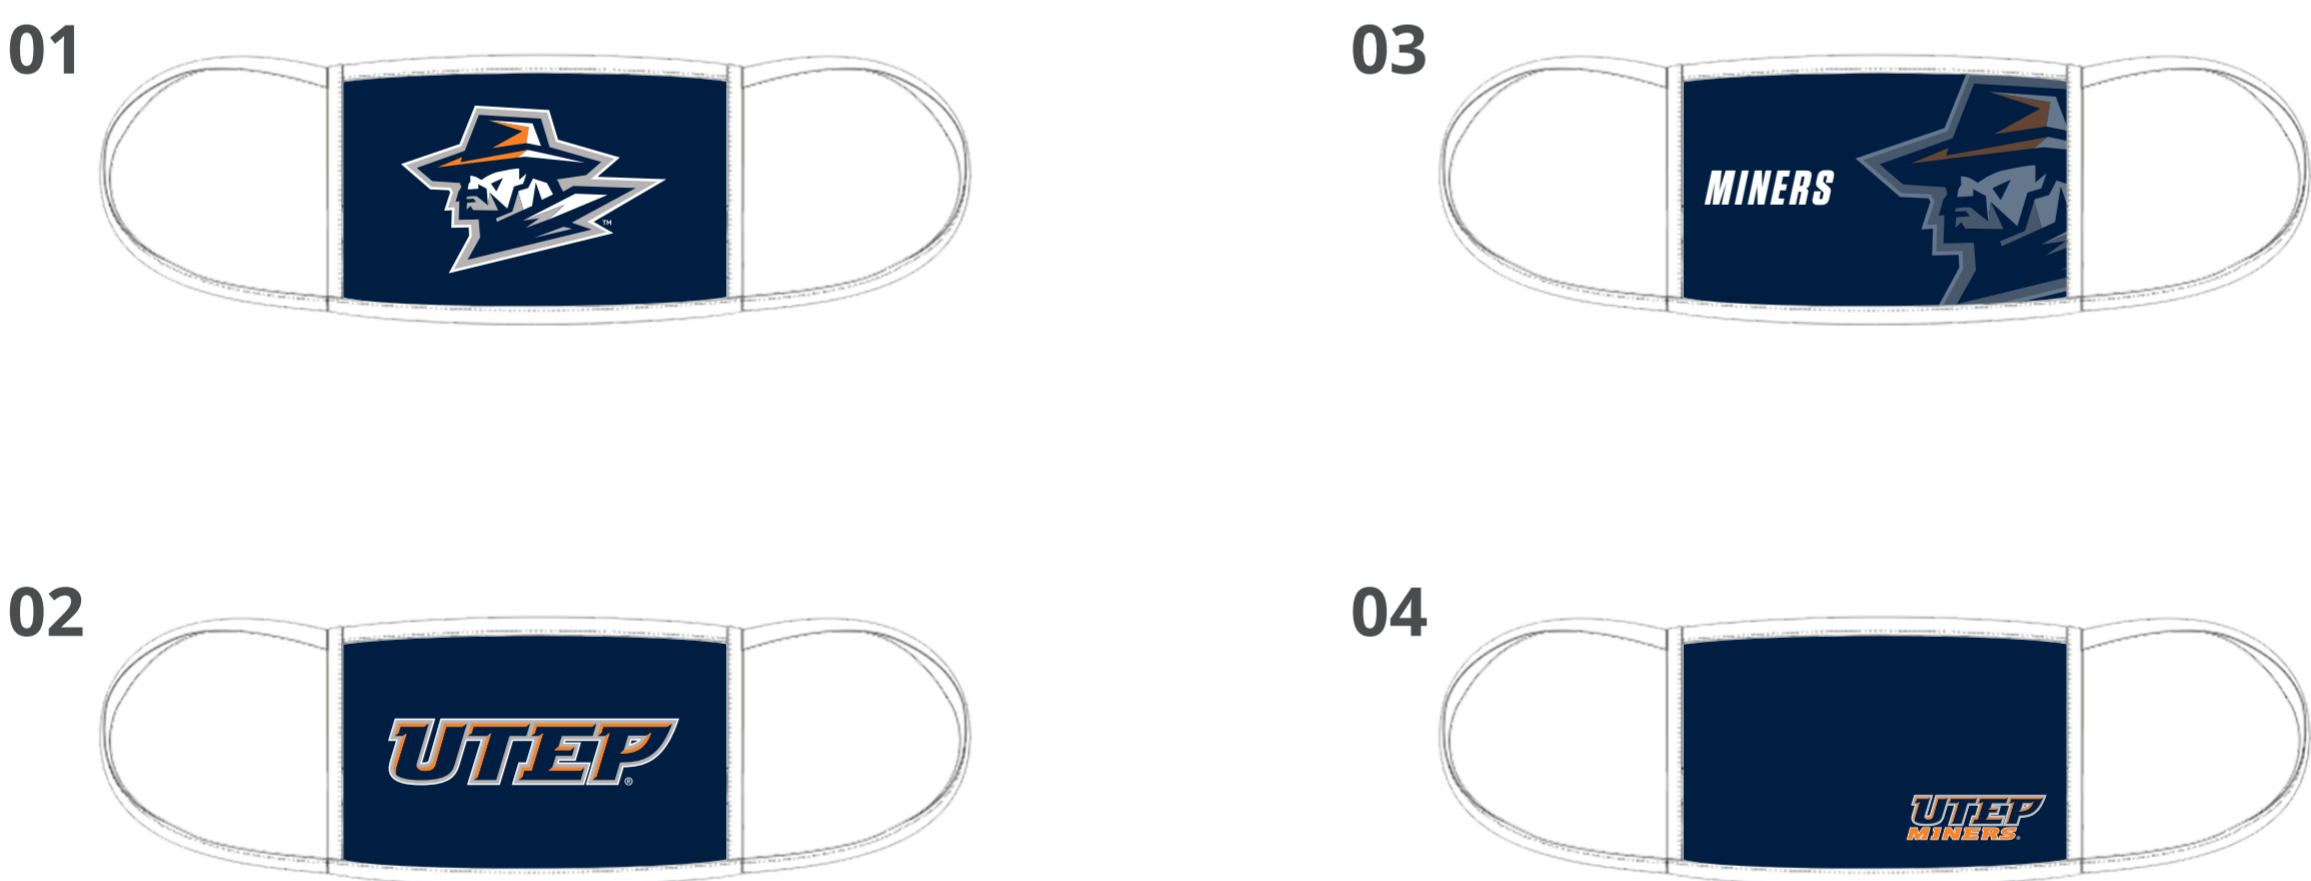

Athletic Designs